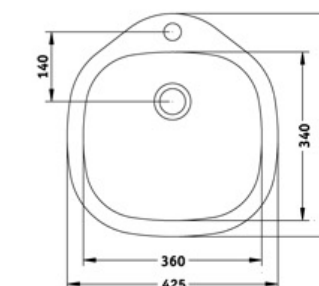

УМИВАЛНИЦИ ЗА ВГРАЖДАНЕ

Умивалник кръгъл Ф490 Single tub basin Ф490

Мивка за вграждане. Размер Ф 49 см
Инокс 18/10. Хром/Никел
Дебелина 0,8 мм. Полирана
Корито Ф 420, дълбочина 16 см
Преливник. Сифон ф 1½ или 3½
За шкаф светъл отвор 50 см

011011 сифон Ф52
0110111 сифон Ф90
011019 с дълбочина 35 мм, сифон Ф52 без преливник

УМИВАЛНИЦИ ЗА ВГРАЖДАНЕ

Умивалник еднокоритен 450/425 Single tub basin 450/425

Мивка за вграждане. Размер 42,5/45 см
Инокс 18/10. Хром/Никел
Дебелина 0,8 мм. Полирана
Корито 36 x 34 x 16 см
Преливник. Сифон ф 1½ или 3½
Отвор за смесител
За шкаф светъл отвор 45 см

011036 сифон Ф52
0110361 сифон Ф90

Умивалник кръгъл Ф450 Single tub basin Ф450

Мивка за вграждане. Размер Ф 45 см
Инокс 18/10. Хром/Никел
Дебелина 0,8 мм. Полирана
Корито Ф 420, дълбочина 16 см
Преливник. Сифон ф 1½ или 3½
За шкаф светъл отвор 50 см

011008 сифон Ф52
0110081 сифон Ф90

УМИВАЛНИЦИ С БОРД ЗА МОНТАЖ ВЪРХУ ШКАФ

Умивалник еднокоритен 532/490 Single tub basin 532/490

Мивка за вграждане. Размер Ф 49 / 53 см
Инокс 18/10. Хром/Никел
Дебелина 0,8 мм. Полирана
Корито Ф 420, дълбочина 16 см
Преливник. Сифон ф 1½ или 3½
Отвор за смесител
За шкаф светъл отвор 50 см

011037 сифон Ф52
0110371 сифон Ф90

Умивалник еднокоритен 750/500 Single tub basin 750/500

Мивка с борд за монтаж върху шкаф. Размер 75/50 см
Инокс 18/10. Хром/Никел
Дебелина 0,8 мм. Полирана. Лева или дясна
Голямо корито 36 x 41 x 16 см
Преливник. Сифон ф 1½ или 3½
Опция отвор за смесител

011044 с ляв отцедник, сифон Ф52
0110441 с десен отцедник, сифон Ф52
0110444 с ляв отцедник, сифон Ф90
0110445 с десен отцедник, сифон Ф90

Умивалник еднокоритен 480/480 Single tub basin 480/480