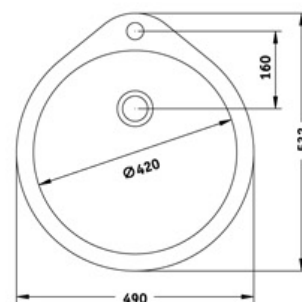

011008 сифон Ф52
0110081 сифон Ф90

УМИВАЛНИЦИ С БОРД ЗА МОНТАЖ ВЪРХУ ШКАФ

Умивалник еднокоритен 532/490 Single tub basin 532/490

Мивка за вграждане. Размер Ф 49 / 53 см
Инокс 18/10. Хром/Никел
Дебелина 0,8 мм. Полирана
Корито Ф 420, дълбочина 16 см
Преливник. Сифон ф 1½ или 3½
Отвор за смесител
За шкаф светъл отвор 50 см

011037 сифон Ф52
0110371 сифон Ф90

Умивалник еднокоритен 750/500 Single tub basin 750/500

Мивка с борд за монтаж върху шкаф. Размер 75/50 см
Инокс 18/10. Хром/Никел
Дебелина 0,8 мм. Полирана. Лева или дясна
Голямо корито 36 x 41 x 16 см
Преливник. Сифон ф 1½ или 3½
Опция отвор за смесител