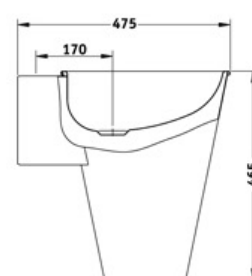

УМИВАЛНИЦИ ЗА БАНЯ

Умивалник за баня Ф360 Bathroom basin Ф360

Инокс 18/10. Хром/Никел
Дебелина 0,8 мм
Полирана
Корито Ф 36, дълбочина 13 см
Сифон ф 1½
Подходящ за монтаж върху стъкло, мрамор, гранит или дърво

011025

Умивалник за баня ЛЕН Bathroom basin LINEN

Инокс 18/10. Хром/Никел
Дебелина 0,8 мм
Повърхност ЛЕН
Корито Ф 36, дълбочина 15.5 см
Сифон ф 1½
Подходящ за монтаж върху стъкло, мрамор, гранит или дърво

011039

Умивалник за баня конус – стенен с ЛЕН Bathroom cone basin - for walls, LINEN

Инокс 18/10. Хром/Никел
Дебелина 0,8 мм
Повърхност ЛЕН
Корито Ф 36, дълбочина 15.5 см
Сифон ф 1½
За стенен монтаж
Отвор за смесител

011043

Умивалник за баня конус – стенен полиран Bathroom cone basin - for walls, polished

Инокс 18/10. Хром/Никел
Дебелина 0,8 мм
Полиран
Корито Ф 36, дълбочина 13 см
Сифон ф 1½
За стенен монтаж
Отвор за смесител

011042