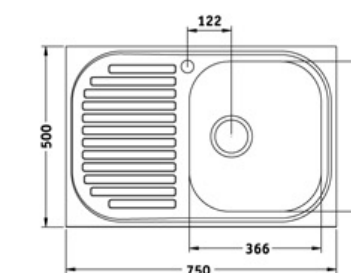

011037 сифон Ф52
0110371 сифон Ф90

Умивалник еднокоритен 750/500 Single tub basin 750/500

Мивка с борд за монтаж върху шкаф. Размер 75/50 см
Инокс 18/10. Хром/Никел
Дебелина 0,8 мм. Полирана. Лева или дясна
Голямо корито 36 x 41 x 16 см
Преливник. Сифон ф 1½ или 3½
Опция отвор за смесител

011044 с ляв отцедник, сифон Ф52
0110441 с десен отцедник, сифон Ф52
0110444 с ляв отцедник, сифон Ф90
0110445 с десен отцедник, сифон Ф90

Умивалник еднокоритен 480/480 Single tub basin 480/480

Мивка за вграждане. Размер 48/48 см
Инокс 18/10. Хром/Никел
Дебелина 0,8 мм. Полирана
Корито 41 x 36 x 16 см
Преливник. Сифон ф 1½ или 3½
Отвор за смесител
За шкаф светъл отвор 50 см