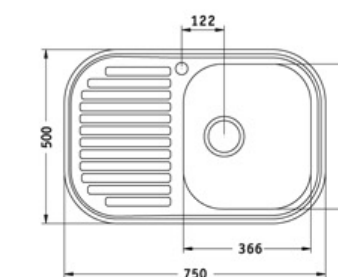

Мивка за вграждане. Размер 75/50 см. Инокс 18/10 Хром/Никел. Дебелина 0,8 мм. Полирана. Обръщаема
Голямо корито 36 x 41 x 16 см. Преливник
Сифон ф 1 1/2 или 3 1/2
Опция отвор за смесител / ляв или десен плот/
За шкаф светъл отвор 45 см

011026 ляв/десен отцедник, сифон Ф52
0110261 ляв отцедник, отвор батерия, сифон Ф52
0110262 десен отцедник, отвор батерия, сифон Ф52
0110263 ляв/десен отцедник, сифон Ф90
0110264 ляв отцедник, отвор батерия, сифон Ф90
0110265 десен отцедник, отвор батерия, сифон Ф90