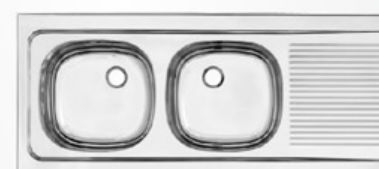

Умивалник двукоритен с отцедник 1200/500
Double tub basin with dish space 1200/500

Мивка с борд за монтаж върху шкаф
Размер 120/50 см. Инокс 18/10. Хром/Никел
Дебелина 0,8 мм. Полирана. Лява или дясна
Корита 36 x 34 x 16 см. Преливник
Сифон ф 1½ или 3½
Опция отвор за смесител

011003 с ляв отцедник, сифон Ф52
0110031 с десен отцедник, сифон Ф52
0110032 с ляв отцедник, сифон Ф90
0110033 с десен отцедник, сифон Ф90