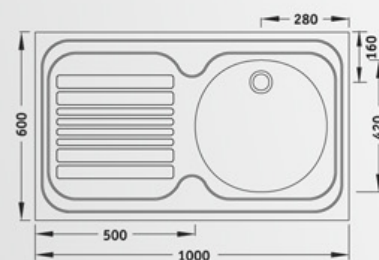

**УМИВАЛНИЦИ С БОРД
за монтаж върху шкаф**

Умивалник еднокоритен 800/600
Single tub basin 800/600

Мивка с борд за монтаж върху шкаф. Размер 80/60 см
Инокс 18/10. Хром/Никел
Дебелина 0,8 мм. Полирана. Лява или дясна
Корито 36 x 41 x 16 см. Преливник. Сифон ф 1½ или 3½
Опция отвор за смесител

011047 с ляв отцедник, сифон Ф52
0110471 с десен отцедник, сифон Ф52
0110474 с ляв отцедник, сифон Ф90
0110475 с десен отцедник, сифон Ф90

**УМИВАЛНИЦИ С БОРД
за монтаж върху шкаф**

Умивалник с правоъгълно корито 1000/600
Single tub basin 1000/600

Мивка с борд за монтаж върху шкаф. Размер 100/60 см.
Инокс 18/10. Хром/Никел. Дебелина 0,8 мм.
Полирана. Лява или дясна. Корито 41 x 36 дълбочина 16
Преливник. Сифон ф 1½ или 3½.
Опция отвор за смесител

011002 с ляв отцедник, сифон Ф52
0110021 с десен отцедник, сифон Ф52
0110024 с ляв отцедник, сифон Ф90
0110025 с десен отцедник, сифон Ф90

Умивалник еднокоритен 800/600
Single tub basin 800/600

Мивка с борд за монтаж върху шкаф. Размер 80/60 см
Инокс 18/10. Хром/Никел
Дебелина 0,8 мм. Полирана. Лява или дясна
Корито 34 x 36 x 16 см. Преливник. Сифон ф 1½ или 3½
Опция отвор за смесител

011004 с ляв отцедник, сифон Ф52
0110041 с десен отцедник, сифон Ф52
0110044 с ляв отцедник, сифон Ф90
0110045 с десен отцедник, сифон Ф90

Умивалник еднокоритен с два отцедника 1200/600
Single tub basin with double dish space 1200/600

Мивка с борд за монтаж върху шкаф
Размер 120/60 см. Инокс 18/10. Хром/Никел
Дебелина 0,8 мм. Полирана. Централно корито
Корито 41 x 36 x 16 см. Преливник
Сифон ф 1½ или 3½. Опция отвор за смесител

011007 сифон Ф52
0110071 сифон Ф90

Умивалник двукоритен 800/600
Double tub basin 800/600