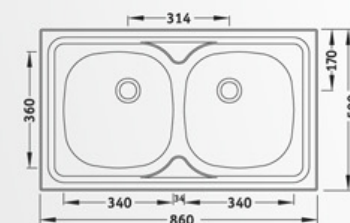

УМИВАЛНИЦИ ЗА ВГРАЖДАНЕ

Умивалник еднокоритен 860/500 Single tub basin 860/500

Мивка за вграждане. Размер 86/50 см. Инокс 18/10 Хром/Никел. Дебелина 0,8 мм. Полирана. Обръщаема Корито 34 x 36 x 16 см. Преливник. Сифон ф 1½ или 3½ Опция отвор за смесител /ляв или десен плот/ За шкаф светъл отвор 45 см

0110168 ляв/десен отцедник, сифон Ф52
0110162 ляв отцедник, отвор батерия, сифон Ф52
0110163 десен отцедник, отвор батерия, сифон Ф52
0110169 ляв/десен отцедник, сифон Ф90
0110166 ляв отцедник, отвор батерия, сифон Ф90
0110167 десен отцедник, отвор батерия, сифон Ф90

УМИВАЛНИЦИ ЗА ВГРАЖДАНЕ

Умивалник еднокоритен 480/430 Single tub basin 480/430

Мивка за вграждане. Размер 48/43 см Инокс 18/10. Хром/Никел Дебелина 0,8 мм. Полирана Корито 41 x 36 дълбочина 16 см Преливник. Сифон ф 1½ или 3½ За шкаф светъл отвор 50 см

011031 сифон Ф52
0110311 сифон Ф90

Умивалник двукоритен 860/500 Double tub basin 860/500

Мивка за вграждане. Размер 86/50 см Инокс 18/10. Хром/Никел Дебелина 0,8 мм. Полирана. Обръщаема Две корита 34 x 36 x 16 см. Преливник Сифон ф 1½ или 3½ Опция отвор за смесител За шкаф светъл отвор 80 см

011017 без отцедник, сифон Ф52
0110171 отвор батерия, сифон Ф52
0110172 без отцедник, сифон Ф90
0110173 отвор батерия, сифон Ф90

Умивалник еднокоритен 405/425 Single tub basin 405/425

Мивка за вграждане. Размер 40,5/42,5 см Инокс 18/10. Хром/Никел Дебелина 0,8 мм. Полирана Корито 36 x 34 дълбочина 16 см Преливник. Сифон ф 1½ или 3½ За шкаф светъл отвор 45 см

011035 сифон Ф52
0110351 сифон Ф90

Умивалник еднокоритен 800/500 Single tub basin 800/500

Мивка за вграждане. Размер 80/50 см. Инокс 18/10 Хром/Никел. Дебелина 0,8 мм. Полирана. Обръщаема Корито 34 x 36 x 16 см. Преливник. Сифон ф 1½ или 3½ Опция отвор за смесител /ляв или десен плот/ За шкаф светъл отвор 45 см