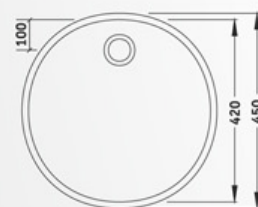

УМИВАЛНИЦИ ЗА ВГРАЖДАНЕ

Умивалник кръгъл Ф490 Single tub basin Ф490

Мивка за вграждане. Размер Ф 49 см
Инокс 18/10. Хром/Никел
Дебелина 0,8 мм. Полирана
Корито Ф 420, дълбочина 16 см
Преливник. Сифон ф 1½ или 3½
За шкаф светъл отвор 50 см

011011 сифон Ф52
0110111 сифон Ф90
011019 с дълбочина 35 мм, сифон Ф52 без преливник

УМИВАЛНИЦИ ЗА ВГРАЖДАНЕ

Умивалник еднокоритен 450/425 Single tub basin 450/425

Мивка за вграждане. Размер 42,5/45 см
Инокс 18/10. Хром/Никел
Дебелина 0,8 мм. Полирана
Корито 36 x 34 x 16 см
Преливник. Сифон ф 1½ или 3½
Отвор за смесител
За шкаф светъл отвор 45 см

011036 сифон Ф52
0110361 сифон Ф90

Умивалник кръгъл Ф450 Single tub basin Ф450

Мивка за вграждане. Размер Ф 45 см
Инокс 18/10. Хром/Никел
Дебелина 0,8 мм. Полирана
Корито Ф 420, дълбочина 16 см
Преливник. Сифон ф 1½ или 3½
За шкаф светъл отвор 50 см

011008 сифон Ф52
0110081 сифон Ф90

УМИВАЛНИЦИ С БОРД ЗА МОНТАЖ ВЪРХУ ШКАФ

Умивалник еднокоритен 532/490 Single tub basin 532/490

Мивка за вграждане. Размер Ф 49 / 53 см
Инокс 18/10. Хром/Никел
Дебелина 0,8 мм. Полирана
Корито Ф 420, дълбочина 16 см
Преливник. Сифон ф 1½ или 3½
Отвор за смесител
За шкаф светъл отвор 50 см

011037 сифон Ф52
0110371 сифон Ф90

Умивалник еднокоритен 750/500 Single tub basin 750/500

Мивка с борд за монтаж върху шкаф. Размер 75/50 см
Инокс 18/10. Хром/Никел
Дебелина 0,8 мм. Полирана. Лева или дясна
Голямо корито 36 x 41 x 16 см
Преливник. Сифон ф 1½ или 3½
Опция отвор за смесител

011044 с ляв отцедник, сифон Ф52
0110441 с десен отцедник, сифон Ф52
0110444 с ляв отцедник, сифон Ф90
0110445 с десен отцедник, сифон Ф90

Умивалник еднокоритен 480/480 Single tub basin 480/480