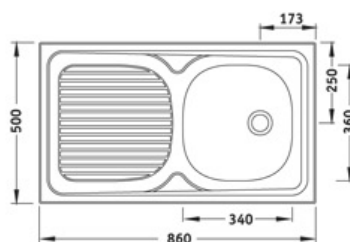

Мивка за вграждане. Размер 86/50 см. Инокс 18/10 Хром/Никел. Дебелина 0,8 мм. Полирана. Обръщаема Корито 34 x 36 x 16 см. Преливник. Сифон ф 1½ или 3½ Опция отвор за смесител /ляв или десен плот/ За шкаф светъл отвор 45 см

0110168 ляв/десен отцедник, сифон Ф52
0110162 ляв отцедник, отвор батерия, сифон Ф52
0110163 десен отцедник, отвор батерия, сифон Ф52
0110169 ляв/десен отцедник, сифон Ф90
0110166 ляв отцедник, отвор батерия, сифон Ф90
0110167 десен отцедник, отвор батерия, сифон Ф90