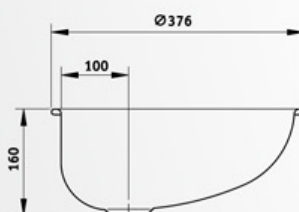

УМИВАЛНИЦИ ЗА БАНЯ

Умивалник за баня Ф360 Bathroom basin Ф360

Инокс 18/10. Хром/Никел
Дебелина 0,8 мм
Полирана
Корито Ф 36, дълбочина 13 см
Сифон ф 1½
Подходящ за монтаж върху стъкло, мрамор, гранит или дърво

011025

Умивалник за баня ЛЕН Bathroom basin LINEN

Инокс 18/10. Хром/Никел
Дебелина 0,8 мм
Повърхност ЛЕН
Корито Ф 36, дълбочина 15.5 см
Сифон ф 1½
Подходящ за монтаж върху стъкло, мрамор, гранит или дърво

011039

Умивалник за баня конус – стенен с ЛЕН Bathroom cone basin - for walls, LINEN

Инокс 18/10. Хром/Никел
Дебелина 0,8 мм
Повърхност ЛЕН
Корито Ф 36, дълбочина 15.5 см
Сифон ф 1½
За стенен монтаж
Отвор за смесител

011043

Умивалник за баня конус – стенен полиран Bathroom cone basin - for walls, polished

Инокс 18/10. Хром/Никел
Дебелина 0,8 мм
Полиран
Корито Ф 36, дълбочина 13 см
Сифон ф 1½
За стенен монтаж
Отвор за смесител

011042