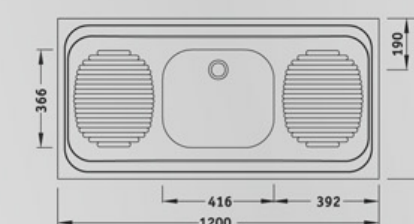

Мивка с борд за монтаж върху шкаф
Размер 120/60 см. Инокс 18/10. Хром/Никел
Дебелина 0,8 мм. Полирана. Централно корито
Корито 41 x 36 x 16 см. Преливник
Сифон ф 1½ или 3½. Опция отвор за смесител

011007 сифон Ф52
0110071 сифон Ф90