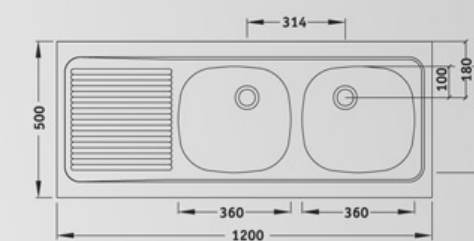

Мивка с борд за монтаж върху шкаф
Размер 120/50 см. Инокс 18/10. Хром/Никел
Дебелина 0,8 мм. Полирана. Лява или дясна
Корита 36 x 34 x 16 см. Преливник
Сифон ф 1½ или 3½
Опция отвор за смесител

011003 с ляв отцедник, сифон Ф52
0110031 с десен отцедник, сифон Ф52
0110032 с ляв отцедник, сифон Ф90
0110033 с десен отцедник, сифон Ф90