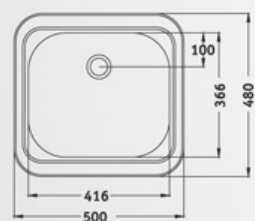

Умивалник еднокоритен 450/400 Single tub basin 450/400

Мивка за вграждане. Размер 45/40 см Инокс 18/10. Хром/Никел Дебелина 0,8 мм. Полирана Корито 41 x 36 x 16 см Преливник. Сифон ф 1½ или 3½ За шкаф светъл отвор 50 см

011001 сифон Ф52
0110011 сифон Ф90

Умивалник еднокоритен 500/480 Single tub basin 500/480

Мивка за вграждане. Размер 50/48 см Инокс 18/10. Хром/Никел Дебелина 0,8 мм. Полирана. Корито 41 x 36 x 16 см Преливник. Сифон ф 1½ или 3½. Опция отвор за смесител За шкаф светъл отвор 50 см.

011021 сифон Ф52
0110211 сифон Ф90
*ляв/десен отвор за батерия

Умивалник еднокоритен 390/370 Single tub basin 390/370

Мивка за вграждане. Размер 39/37 см Инокс 18/10. Хром/Никел Дебелина 0,8 мм. Полирана Корито 36 x 34 x 16 см. Преливник Сифон ф 1½ или 3½. За шкаф светъл отвор 45 см