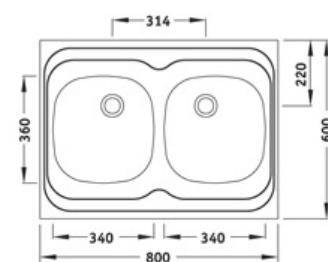

**УМИВАЛНИЦИ С БОРД
за монтаж върху шкаф**

Умивалник еднокоритен 800/600
Single tub basin 800/600

Мивка с борд за монтаж върху шкаф. Размер 80/60 см
Инокс 18/10. Хром/Никел
Дебелина 0,8 мм. Полирана. Лява или дясна
Корито 36 x 41 x 16 см. Преливник. Сифон ф 1½ или 3½
Опция отвор за смесител

011047 с ляв отцедник, сифон Ф52
0110471 с десен отцедник, сифон Ф52
0110474 с ляв отцедник, сифон Ф90
0110475 с десен отцедник, сифон Ф90

**УМИВАЛНИЦИ С БОРД
за монтаж върху шкаф**

Умивалник с правоъгълно корито 1000/600
Single tub basin 1000/600

Мивка с борд за монтаж върху шкаф. Размер 100/60 см.
Инокс 18/10. Хром/Никел. Дебелина 0,8 мм.
Полирана. Лява или дясна. Корито 41 x 36 дълбочина 16
Преливник. Сифон ф 1½ или 3½.
Опция отвор за смесител

011002 с ляв отцедник, сифон Ф52
0110021 с десен отцедник, сифон Ф52
0110024 с ляв отцедник, сифон Ф90
0110025 с десен отцедник, сифон Ф90

Умивалник еднокоритен 800/600
Single tub basin 800/600

Мивка с борд за монтаж върху шкаф. Размер 80/60 см
Инокс 18/10. Хром/Никел
Дебелина 0,8 мм. Полирана. Лява или дясна
Корито 34 x 36 x 16 см. Преливник. Сифон ф 1½ или 3½
Опция отвор за смесител

011004 с ляв отцедник, сифон Ф52
0110041 с десен отцедник, сифон Ф52
0110044 с ляв отцедник, сифон Ф90
0110045 с десен отцедник, сифон Ф90

Умивалник еднокоритен с два отцедника 1200/600
Single tub basin with double dish space 1200/600

Мивка с борд за монтаж върху шкаф
Размер 120/60 см. Инокс 18/10. Хром/Никел
Дебелина 0,8 мм. Полирана. Централно корито
Корито 41 x 36 x 16 см. Преливник
Сифон ф 1½ или 3½. Опция отвор за смесител

011007 сифон Ф52
0110071 сифон Ф90

Умивалник двукоритен 800/600
Double tub basin 800/600