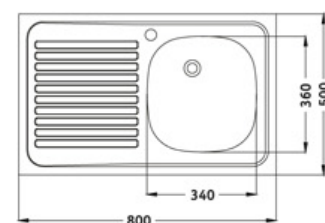

Мивка за вграждане. Размер 80/50 см. Инокс 18/10 Хром/Никел. Дебелина 0,8 мм. Полирана. Обръщаема Корито 34 x 36 x 16 см. Преливник. Сифон ф 1½ или 3½ Опция отвор за смесител /ляв или десен плот/ За шкаф светъл отвор 45 см

011030 ляв/десен отцедник, сифон Ф52
0110301 ляв отцедник, отвор батерия, сифон Ф52
0110302 десен отцедник, отвор батерия, сифон Ф52
0110303 ляв/десен отцедник, сифон Ф90
0110304 ляв отцедник, отвор батерия, сифон Ф90
0110305 десен отцедник, отвор батерия, сифон Ф90