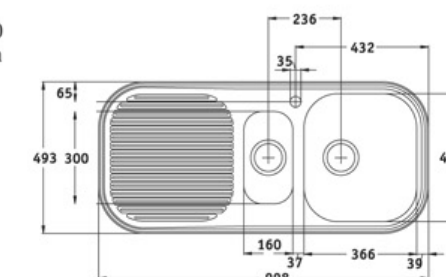

УМИВАЛНИЦИ ЗА ВГРАЖДАНЕ

Умивалник двукоритен 998/493 Double tub basin 998/493

Мивка за вграждане. Размер 99,8/49 см. Инокс 18/10 Хром/Никел. Дебелина 0,8 мм. Полирана. Обръщаема
Голямо корито 36 x 41 x 16 см
Малко корито 16 x 30 x 12 см
Преливник. Сифон ф 1 1/2 или 3 1/2
Опция отвор за смесител /ляв или десен плот/
За шкаф светъл отвор 60 см

Умивалник двукоритен 650/500 Double tub basin 650/500

Мивка за вграждане. Размер 65/50 см. Инокс 18/10 Хром/Никел. Дебелина 0,8 мм. Полирана. Обръщаема
Голямо корито 36 x 41 x 16 см. Малко корито 16 x 30 x 12 см
Преливник. Сифон ф 1 1/2 или 3 1/2 . Опция отвор за смесител
За шкаф светъл отвор 60 см