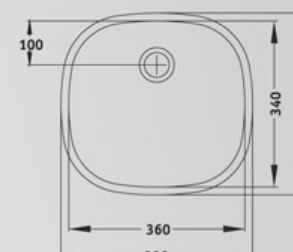

Умивалник еднокоритен 450/400 Single tub basin 450/400

Мивка за вграждане. Размер 45/40 см Инокс 18/10. Хром/Никел Дебелина 0,8 мм. Полирана Корито 41 x 36 x 16 см Преливник. Сифон ф 1½ или 3½ За шкаф светъл отвор 50 см

011001 сифон Ф52
0110011 сифон Ф90

Умивалник еднокоритен 500/480 Single tub basin 500/480

Мивка за вграждане. Размер 50/48 см Инокс 18/10. Хром/Никел Дебелина 0,8 мм. Полирана. Корито 41 x 36 x 16 см Преливник. Сифон ф 1½ или 3½. Опция отвор за смесител За шкаф светъл отвор 50 см.

011021 сифон Ф52
0110211 сифон Ф90
*ляв/десен отвор за батерия

Умивалник еднокоритен 390/370 Single tub basin 390/370

Мивка за вграждане. Размер 39/37 см Инокс 18/10. Хром/Никел Дебелина 0,8 мм. Полирана Корито 36 x 34 x 16 см. Преливник Сифон ф 1½ или 3½. За шкаф светъл отвор 45 см

011018 сифон Ф52
0110181 сифон Ф90

011028 сифон Ф52/ 0,5мм дебелина

УМИВАЛНИЦИ ЗА ВГРАЖДАНЕ

Умивалник кръгъл Ф490 Single tub basin Ф490

Мивка за вграждане. Размер Ф 49 см
Инокс 18/10. Хром/Никел
Дебелина 0,8 мм. Полирана
Корито Ф 420, дълбочина 16 см
Преливник. Сифон ф 1½ или 3½
За шкаф светъл отвор 50 см