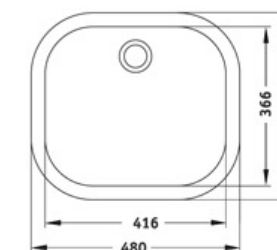

УМИВАЛНИЦИ ЗА ВГРАЖДАНЕ

Умивалник еднокоритен 860/500 Single tub basin 860/500

Мивка за вграждане. Размер 86/50 см. Инокс 18/10 Хром/Никел. Дебелина 0,8 мм. Полирана. Обръщаема Корито 34 x 36 x 16 см. Преливник. Сифон ф 1½ или 3½ Опция отвор за смесител /ляв или десен плот/ За шкаф светъл отвор 45 см

0110168 ляв/десен отцедник, сифон Ф52
0110162 ляв отцедник, отвор батерия, сифон Ф52
0110163 десен отцедник, отвор батерия, сифон Ф52
0110169 ляв/десен отцедник, сифон Ф90
0110166 ляв отцедник, отвор батерия, сифон Ф90
0110167 десен отцедник, отвор батерия, сифон Ф90

УМИВАЛНИЦИ ЗА ВГРАЖДАНЕ

Умивалник еднокоритен 480/430 Single tub basin 480/430

Мивка за вграждане. Размер 48/43 см Инокс 18/10. Хром/Никел Дебелина 0,8 мм. Полирана Корито 41 x 36 дълбочина 16 см Преливник. Сифон ф 1½ или 3½ За шкаф светъл отвор 50 см

011031 сифон Ф52
0110311 сифон Ф90

Умивалник двукоритен 860/500 Double tub basin 860/500

Мивка за вграждане. Размер 86/50 см Инокс 18/10. Хром/Никел Дебелина 0,8 мм. Полирана. Обръщаема Две корита 34 x 36 x 16 см. Преливник Сифон ф 1½ или 3½ Опция отвор за смесител За шкаф светъл отвор 80 см

011017 без отцедник, сифон Ф52
0110171 отвор батерия, сифон Ф52
0110172 без отцедник, сифон Ф90
0110173 отвор батерия, сифон Ф90

Умивалник еднокоритен 405/425 Single tub basin 405/425

Мивка за вграждане. Размер 40,5/42,5 см Инокс 18/10. Хром/Никел Дебелина 0,8 мм. Полирана Корито 36 x 34 дълбочина 16 см Преливник. Сифон ф 1½ или 3½ За шкаф светъл отвор 45 см

011035 сифон Ф52
0110351 сифон Ф90

Умивалник еднокоритен 800/500 Single tub basin 800/500

Мивка за вграждане. Размер 80/50 см. Инокс 18/10 Хром/Никел. Дебелина 0,8 мм. Полирана. Обръщаема Корито 34 x 36 x 16 см. Преливник. Сифон ф 1½ или 3½ Опция отвор за смесител /ляв или десен плот/ За шкаф светъл отвор 45 см