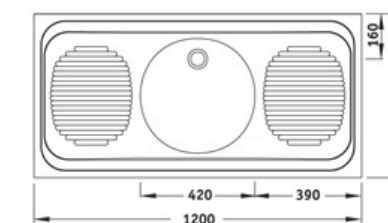

**УМИВАЛНИЦИ С БОРД
за монтаж върху шкаф**

Умивалник еднокоритен 800/600
Single tub basin 800/600

Мивка с борд за монтаж върху шкаф. Размер 80/60 см
Инокс 18/10. Хром/Никел
Дебелина 0,8 мм. Полирана. Лява или дясна
Корито 36 x 41 x 16 см. Преливник. Сифон ф 1½ или 3½
Опция отвор за смесител

011047 с ляв отцедник, сифон Ф52
0110471 с десен отцедник, сифон Ф52
0110474 с ляв отцедник, сифон Ф90
0110475 с десен отцедник, сифон Ф90

**УМИВАЛНИЦИ С БОРД
за монтаж върху шкаф**

Умивалник с правоъгълно корито 1000/600
Single tub basin 1000/600

Мивка с борд за монтаж върху шкаф. Размер 100/60 см.
Инокс 18/10. Хром/Никел. Дебелина 0,8 мм.
Полирана. Лява или дясна. Корито 41 x 36 дълбочина 16
Преливник. Сифон ф 1½ или 3½.
Опция отвор за смесител

011002 с ляв отцедник, сифон Ф52
0110021 с десен отцедник, сифон Ф52
0110024 с ляв отцедник, сифон Ф90
0110025 с десен отцедник, сифон Ф90

Умивалник еднокоритен 800/600
Single tub basin 800/600

Мивка с борд за монтаж върху шкаф. Размер 80/60 см
Инокс 18/10. Хром/Никел
Дебелина 0,8 мм. Полирана. Лява или дясна
Корито 34 x 36 x 16 см. Преливник. Сифон ф 1½ или 3½
Опция отвор за смесител

011004 с ляв отцедник, сифон Ф52
0110041 с десен отцедник, сифон Ф52
0110044 с ляв отцедник, сифон Ф90
0110045 с десен отцедник, сифон Ф90

Умивалник еднокоритен с два отцедника 1200/600
Single tub basin with double dish space 1200/600

Мивка с борд за монтаж върху шкаф
Размер 120/60 см. Инокс 18/10. Хром/Никел
Дебелина 0,8 мм. Полирана. Централно корито
Корито 41 x 36 x 16 см. Преливник
Сифон ф 1½ или 3½. Опция отвор за смесител

011007 сифон Ф52
0110071 сифон Ф90

Умивалник двукоритен 800/600
Double tub basin 800/600