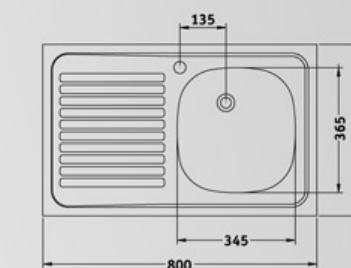

УМИВАЛНИЦИ ЗА ВГРАЖДАНЕ

Умивалник кръгъл Ф490 Single tub basin Ф490

Мивка за вграждане. Размер Ф 49 см
Инокс 18/10. Хром/Никел
Дебелина 0,8 мм. Полирана
Корито Ф 420, дълбочина 16 см
Преливник. Сифон ф 1½ или 3½
За шкаф светъл отвор 50 см

011011 сифон Ф52
0110111 сифон Ф90
011019 с дълбочина 35 мм, сифон Ф52 без преливник

УМИВАЛНИЦИ ЗА ВГРАЖДАНЕ

Умивалник еднокоритен 450/425 Single tub basin 450/425

Мивка за вграждане. Размер 42,5/45 см
Инокс 18/10. Хром/Никел
Дебелина 0,8 мм. Полирана
Корито 36 x 34 x 16 см
Преливник. Сифон ф 1½ или 3½
Отвор за смесител
За шкаф светъл отвор 45 см

011036 сифон Ф52
0110361 сифон Ф90

Умивалник кръгъл Ф450 Single tub basin Ф450

Мивка за вграждане. Размер Ф 45 см
Инокс 18/10. Хром/Никел
Дебелина 0,8 мм. Полирана
Корито Ф 420, дълбочина 16 см
Преливник. Сифон ф 1½ или 3½
За шкаф светъл отвор 50 см

011008 сифон Ф52
0110081 сифон Ф90

УМИВАЛНИЦИ С БОРД ЗА МОНТАЖ ВЪРХУ ШКАФ

Умивалник еднокоритен 532/490 Single tub basin 532/490

Мивка за вграждане. Размер Ф 49 / 53 см
Инокс 18/10. Хром/Никел
Дебелина 0,8 мм. Полирана
Корито Ф 420, дълбочина 16 см
Преливник. Сифон ф 1½ или 3½
Отвор за смесител
За шкаф светъл отвор 50 см

011037 сифон Ф52
0110371 сифон Ф90

Умивалник еднокоритен 750/500 Single tub basin 750/500

Мивка с борд за монтаж върху шкаф. Размер 75/50 см
Инокс 18/10. Хром/Никел
Дебелина 0,8 мм. Полирана. Лева или дясна
Голямо корито 36 x 41 x 16 см
Преливник. Сифон ф 1½ или 3½
Опция отвор за смесител

011044 с ляв отцедник, сифон Ф52
0110441 с десен отцедник, сифон Ф52
0110444 с ляв отцедник, сифон Ф90
0110445 с десен отцедник, сифон Ф90

Умивалник еднокоритен 480/480 Single tub basin 480/480