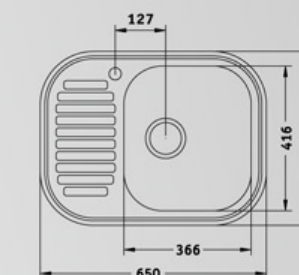

Мивка за вграждане. Размер 65/50 см. Инокс 18/10 Хром/Никел. Дебелина 0,8 мм. Полирана. Обръщаема
Голямо корито 36 x 41 x 16 см. Преливник
Сифон ф 1 1/2 или 3 1/2
Опция отвор за смесител /ляв или десен плот/
За шкаф светъл отвор 45 см

011045 - ляв/десен отцедник, сифон Ф52
0110451 - ляв отцедник, отвор батерия, сифон Ф52
0110452 - десен отцедник, отвор батерия, сифон Ф52
0110453 - ляв/десен отцедник, сифон Ф90
0110454 - ляв отцедник, отвор батерия, сифон Ф90
011045 - десен отцедник, отвор батерия, сифон Ф90