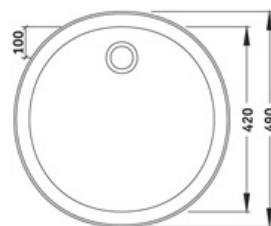

Мивка за вграждане. Размер Ф 49 см
Инокс 18/10. Хром/Никел
Дебелина 0,8 мм. Полирана
Корито Ф 420, дълбочина 16 см
Преливник. Сифон ф 1½ или 3½
За шкаф светъл отвор 50 см

011011 сифон Ф52
0110111 сифон Ф90
011019 с дълбочина 35 мм, сифон Ф52 без преливник