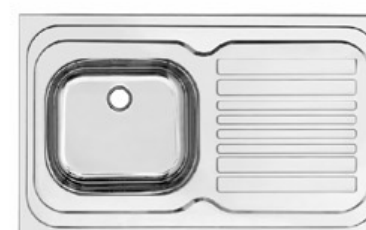

**УМИВАЛНИЦИ С БОРД
за монтаж върху шкаф**

Умивалник с правоъгълно корито 1000/600
Single tub basin 1000/600

Мивка с борд за монтаж върху шкаф. Размер 100/60 см.
Инокс 18/10. Хром/Никел. Дебелина 0,8 мм.
Полирана. Лява или дясна. Корито 41 x 36 дълбочина 16
Преливник. Сифон ф 1½ или 3½.
Опция отвор за смесител

011002 с ляв отцедник, сифон Ф52
0110021 с десен отцедник, сифон Ф52
0110024 с ляв отцедник, сифон Ф90
0110025 с десен отцедник, сифон Ф90