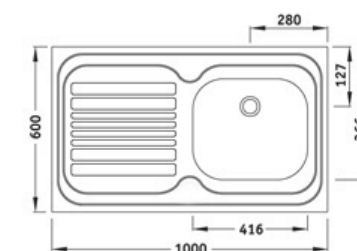

**УМИВАЛНИЦИ С БОРД
за монтаж върху шкаф**

Умивалник еднокоритен 800/600
Single tub basin 800/600

Мивка с борд за монтаж върху шкаф. Размер 80/60 см
Инокс 18/10. Хром/Никел
Дебелина 0,8 мм. Полирана. Лява или дясна
Корито 36 x 41 x 16 см. Преливник. Сифон ф 1½ или 3½
Опция отвор за смесител

011047 с ляв отцедник, сифон Ф52
0110471 с десен отцедник, сифон Ф52
0110474 с ляв отцедник, сифон Ф90
0110475 с десен отцедник, сифон Ф90

**УМИВАЛНИЦИ С БОРД
за монтаж върху шкаф**

Умивалник с правоъгълно корито 1000/600
Single tub basin 1000/600

Мивка с борд за монтаж върху шкаф. Размер 100/60 см.
Инокс 18/10. Хром/Никел. Дебелина 0,8 мм.
Полирана. Лява или дясна. Корито 41 x 36 дълбочина 16
Преливник. Сифон ф 1½ или 3½.
Опция отвор за смесител

011002 с ляв отцедник, сифон Ф52
0110021 с десен отцедник, сифон Ф52
0110024 с ляв отцедник, сифон Ф90
0110025 с десен отцедник, сифон Ф90

Умивалник еднокоритен 800/600
Single tub basin 800/600

Мивка с борд за монтаж върху шкаф. Размер 80/60 см
Инокс 18/10. Хром/Никел
Дебелина 0,8 мм. Полирана. Лява или дясна
Корито 34 x 36 x 16 см. Преливник. Сифон ф 1½ или 3½
Опция отвор за смесител

011004 с ляв отцедник, сифон Ф52
0110041 с десен отцедник, сифон Ф52
0110044 с ляв отцедник, сифон Ф90
0110045 с десен отцедник, сифон Ф90

Умивалник еднокоритен с два отцедника 1200/600
Single tub basin with double dish space 1200/600

Мивка с борд за монтаж върху шкаф
Размер 120/60 см. Инокс 18/10. Хром/Никел
Дебелина 0,8 мм. Полирана. Централно корито
Корито 41 x 36 x 16 см. Преливник
Сифон ф 1½ или 3½. Опция отвор за смесител

011007 сифон Ф52
0110071 сифон Ф90

Умивалник двукоритен 800/600
Double tub basin 800/600