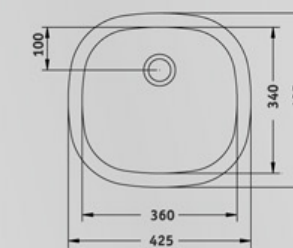

011031 сифон Ф52
0110311 сифон Ф90

Умивалник двукоритен 860/500 Double tub basin 860/500

Мивка за вграждане. Размер 86/50 см Инокс 18/10. Хром/Никел Дебелина 0,8 мм. Полирана. Обръщаема Две корита 34 x 36 x 16 см. Преливник Сифон ф 1½ или 3½ Опция отвор за смесител За шкаф светъл отвор 80 см

011017 без отцедник, сифон Ф52
0110171 отвор батерия, сифон Ф52
0110172 без отцедник, сифон Ф90
0110173 отвор батерия, сифон Ф90

Умивалник еднокоритен 405/425 Single tub basin 405/425

Мивка за вграждане. Размер 40,5/42,5 см Инокс 18/10. Хром/Никел Дебелина 0,8 мм. Полирана Корито 36 x 34 дълбочина 16 см Преливник. Сифон ф 1½ или 3½ За шкаф светъл отвор 45 см

011035 сифон Ф52
0110351 сифон Ф90

Умивалник еднокоритен 800/500 Single tub basin 800/500

Мивка за вграждане. Размер 80/50 см. Инокс 18/10 Хром/Никел. Дебелина 0,8 мм. Полирана. Обръщаема Корито 34 x 36 x 16 см. Преливник. Сифон ф 1½ или 3½ Опция отвор за смесител /ляв или десен плот/ За шкаф светъл отвор 45 см