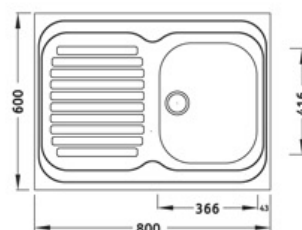

011038 сифон Ф52
0110381 сифон Ф90

Умивалник еднокоритен 800/500 Single tub basin 800/500

Мивка с борд за монтаж върху шкаф. Размер 80/50 см
Инокс 18/10. Хром/Никел
Дебелина 0,8 мм. Полирана. Лева или дясна
Корито 34 x 36 x 16 см
Преливник. Сифон ф 1½ или 3½
Опция отвор за смесител

011032 с ляв отцедник, сифон Ф52
0110321 с десен отцедник, сифон Ф52
0110324 с ляв отцедник, сифон Ф90
0110325 с десен отцедник, сифон Ф90

**УМИВАЛНИЦИ С БОРД
за монтаж върху шкаф**

Умивалник еднокоритен 800/600
Single tub basin 800/600

Мивка с борд за монтаж върху шкаф. Размер 80/60 см
Инокс 18/10. Хром/Никел
Дебелина 0,8 мм. Полирана. Лява или дясна
Корито 36 x 41 x 16 см. Преливник. Сифон ф 1½ или 3½
Опция отвор за смесител

011047 с ляв отцедник, сифон Ф52
0110471 с десен отцедник, сифон Ф52
0110474 с ляв отцедник, сифон Ф90
0110475 с десен отцедник, сифон Ф90