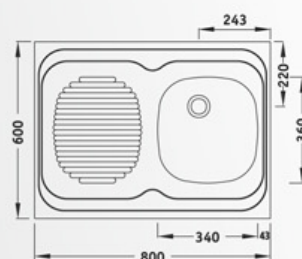

**УМИВАЛНИЦИ С БОРД
за монтаж върху шкаф**

Умивалник еднокоритен 800/600
Single tub basin 800/600

Мивка с борд за монтаж върху шкаф. Размер 80/60 см
Инокс 18/10. Хром/Никел
Дебелина 0,8 мм. Полирана. Лява или дясна
Корито 36 x 41 x 16 см. Преливник. Сифон ф 1½ или 3½
Опция отвор за смесител

011047 с ляв отцедник, сифон Ф52
0110471 с десен отцедник, сифон Ф52
0110474 с ляв отцедник, сифон Ф90
0110475 с десен отцедник, сифон Ф90

**УМИВАЛНИЦИ С БОРД
за монтаж върху шкаф**

Умивалник с правоъгълно корито 1000/600
Single tub basin 1000/600

Мивка с борд за монтаж върху шкаф. Размер 100/60 см.
Инокс 18/10. Хром/Никел. Дебелина 0,8 мм.
Полирана. Лява или дясна. Корито 41 x 36 дълбочина 16
Преливник. Сифон ф 1½ или 3½.
Опция отвор за смесител

011002 с ляв отцедник, сифон Ф52
0110021 с десен отцедник, сифон Ф52
0110024 с ляв отцедник, сифон Ф90
0110025 с десен отцедник, сифон Ф90

Умивалник еднокоритен 800/600
Single tub basin 800/600

Мивка с борд за монтаж върху шкаф. Размер 80/60 см
Инокс 18/10. Хром/Никел
Дебелина 0,8 мм. Полирана. Лява или дясна
Корито 34 x 36 x 16 см. Преливник. Сифон ф 1½ или 3½
Опция отвор за смесител

011004 с ляв отцедник, сифон Ф52
0110041 с десен отцедник, сифон Ф52
0110044 с ляв отцедник, сифон Ф90
0110045 с десен отцедник, сифон Ф90

Умивалник еднокоритен с два отцедника 1200/600
Single tub basin with double dish space 1200/600

Мивка с борд за монтаж върху шкаф
Размер 120/60 см. Инокс 18/10. Хром/Никел
Дебелина 0,8 мм. Полирана. Централно корито
Корито 41 x 36 x 16 см. Преливник
Сифон ф 1½ или 3½. Опция отвор за смесител

011007 сифон Ф52
0110071 сифон Ф90

Умивалник двукоритен 800/600
Double tub basin 800/600