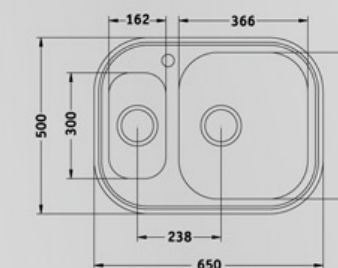

Мивка за вграждане. Размер 65/50 см. Инокс 18/10 Хром/Никел. Дебелина 0,8 мм. Полирана. Обръщаема
Голямо корито 36 x 41 x 16 см. Малко корито 16 x 30 x 12 см
Преливник. Сифон ф 1 1/2 или 3 1/2 . Опция отвор за смесител
За шкаф светъл отвор 60 см

011027 без отцедник, сифон Ф52
0110271 ляв отвор батерия, сифон Ф52
0110272 десен отвор батерия, сифон Ф52
0110273 без отцедник, сифон Ф90
0110274 ляв отвор батерия, сифон Ф90
0110275 десен отвор батерия, сифон Ф90