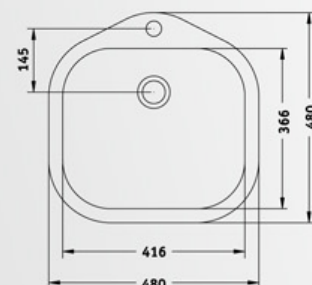

011037 сифон Ф52
0110371 сифон Ф90

Умивалник еднокоритен 750/500 Single tub basin 750/500

Мивка с борд за монтаж върху шкаф. Размер 75/50 см
Инокс 18/10. Хром/Никел
Дебелина 0,8 мм. Полирана. Лева или дясна
Голямо корито 36 x 41 x 16 см
Преливник. Сифон ф 1½ или 3½
Опция отвор за смесител

011044 с ляв отцедник, сифон Ф52
0110441 с десен отцедник, сифон Ф52
0110444 с ляв отцедник, сифон Ф90
0110445 с десен отцедник, сифон Ф90

Умивалник еднокоритен 480/480 Single tub basin 480/480

Мивка за вграждане. Размер 48/48 см
Инокс 18/10. Хром/Никел
Дебелина 0,8 мм. Полирана
Корито 41 x 36 x 16 см
Преливник. Сифон ф 1½ или 3½
Отвор за смесител
За шкаф светъл отвор 50 см

011038 сифон Ф52
0110381 сифон Ф90

Умивалник еднокоритен 800/500 Single tub basin 800/500

Мивка с борд за монтаж върху шкаф. Размер 80/50 см
Инокс 18/10. Хром/Никел
Дебелина 0,8 мм. Полирана. Лева или дясна
Корито 34 x 36 x 16 см
Преливник. Сифон ф 1½ или 3½
Опция отвор за смесител