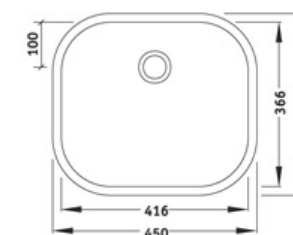

УМИВАЛНИЦИ ЗА ВГРАЖДАНЕ

Умивалник еднокоритен 860/500 Single tub basin 860/500

Мивка за вграждане. Размер 86/50 см. Инокс 18/10 Хром/Никел. Дебелина 0,8 мм. Полирана. Обръщаема Корито 34 x 36 x 16 см. Преливник. Сифон ф 1½ или 3½ Опция отвор за смесител /ляв или десен плот/ За шкаф светъл отвор 45 см

0110168 ляв/десен отцедник, сифон Ф52
0110162 ляв отцедник, отвор батерия, сифон Ф52
0110163 десен отцедник, отвор батерия, сифон Ф52
0110169 ляв/десен отцедник, сифон Ф90
0110166 ляв отцедник, отвор батерия, сифон Ф90
0110167 десен отцедник, отвор батерия, сифон Ф90

УМИВАЛНИЦИ ЗА ВГРАЖДАНЕ

Умивалник еднокоритен 480/430 Single tub basin 480/430

Мивка за вграждане. Размер 48/43 см Инокс 18/10. Хром/Никел Дебелина 0,8 мм. Полирана Корито 41 x 36 дълбочина 16 см Преливник. Сифон ф 1½ или 3½ За шкаф светъл отвор 50 см

011031 сифон Ф52
0110311 сифон Ф90

Умивалник двукоритен 860/500 Double tub basin 860/500

Мивка за вграждане. Размер 86/50 см Инокс 18/10. Хром/Никел Дебелина 0,8 мм. Полирана. Обръщаема Две корита 34 x 36 x 16 см. Преливник Сифон ф 1½ или 3½ Опция отвор за смесител За шкаф светъл отвор 80 см

011017 без отцедник, сифон Ф52
0110171 отвор батерия, сифон Ф52
0110172 без отцедник, сифон Ф90
0110173 отвор батерия, сифон Ф90

Умивалник еднокоритен 405/425 Single tub basin 405/425

Мивка за вграждане. Размер 40,5/42,5 см Инокс 18/10. Хром/Никел Дебелина 0,8 мм. Полирана Корито 36 x 34 дълбочина 16 см Преливник. Сифон ф 1½ или 3½ За шкаф светъл отвор 45 см

011035 сифон Ф52
0110351 сифон Ф90

Умивалник еднокоритен 800/500 Single tub basin 800/500

Мивка за вграждане. Размер 80/50 см. Инокс 18/10 Хром/Никел. Дебелина 0,8 мм. Полирана. Обръщаема Корито 34 x 36 x 16 см. Преливник. Сифон ф 1½ или 3½ Опция отвор за смесител /ляв или десен плот/ За шкаф светъл отвор 45 см